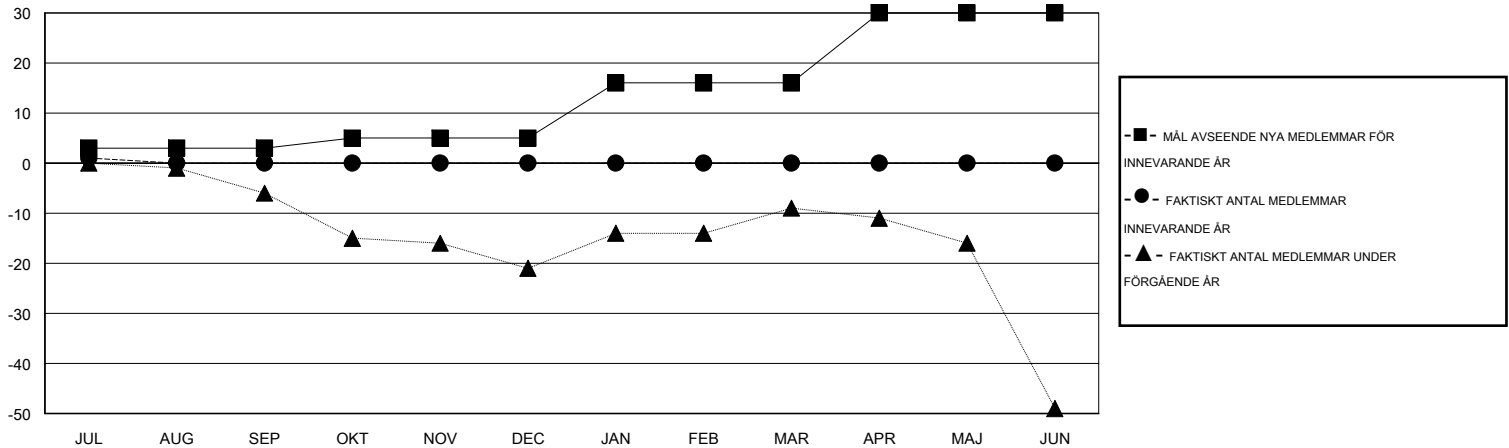

MONTHLY MEMBERSHIP PROGRESS REPORT

District 101 U

Results as of: 8/31/2015

GMT: Kenneth Persson

OMRÅDE SWEDEN

GMT KO 4

Klubbar					Medlemmar				
RESULTAT FÖR 2015-2016					RESULTAT FÖR 2015-2016				
KVARTAL	MÅL AVSEENDE NYA KLUBBAR	NYA KLUBBAR	AVFÖRDA KLUBBAR	NETTOTILLVÄXT/MINSKNING	KVARTAL	MÅL AVSEENDE NYA MEDLEMMAR	CHARTER OCH TILLAGDA NYA MEDLEMMAR	AVFÖRDA MEDLEMMAR	NETTOTILLVÄXT/MINSKNING
JUL/AUG/SEP	0	0	0	0	JUL/AUG/SEP	3	3	3	0
OKT/NOV/DEC	0	0	0	0	OKT/NOV/DEC	2	0	0	0
JAN/FEB/MAR	0	0	0	0	JAN/FEB/MAR	11	0	0	0
APR/MAJ/JUN	1	0	0	0	APR/MAJ/JUN	14	0	0	0

MÅL OCH FAKTISKT ANTAL NYA KLUBBAR

MÅL OCH FAKTISKT ANTAL MEDLEMMAR

NEDLAGDA KLUBBAR: 0	2 CLUBS OF 41 TOG UPP EN ELLER FLER NYA MEDLEMMAR	KÖNSFÖRDELNING
		MAN 768 (75.89%)
		KVINNA 244 (24.11%)
<u>AVFÖRDA MEDLEMMAR</u>	KLICKA HÄR FÖR INFORMATION OM STATUS	FAMILJMEDLEMMAR 90
AVLIDNA 2		HUVUDMAN I HUSHÄLLET 45
NEDLAGD KLUBB 0		INGEN HUVUDMAN I HUSHÄLLET 45
ÖVRIGA 1		
TOTAL 3		